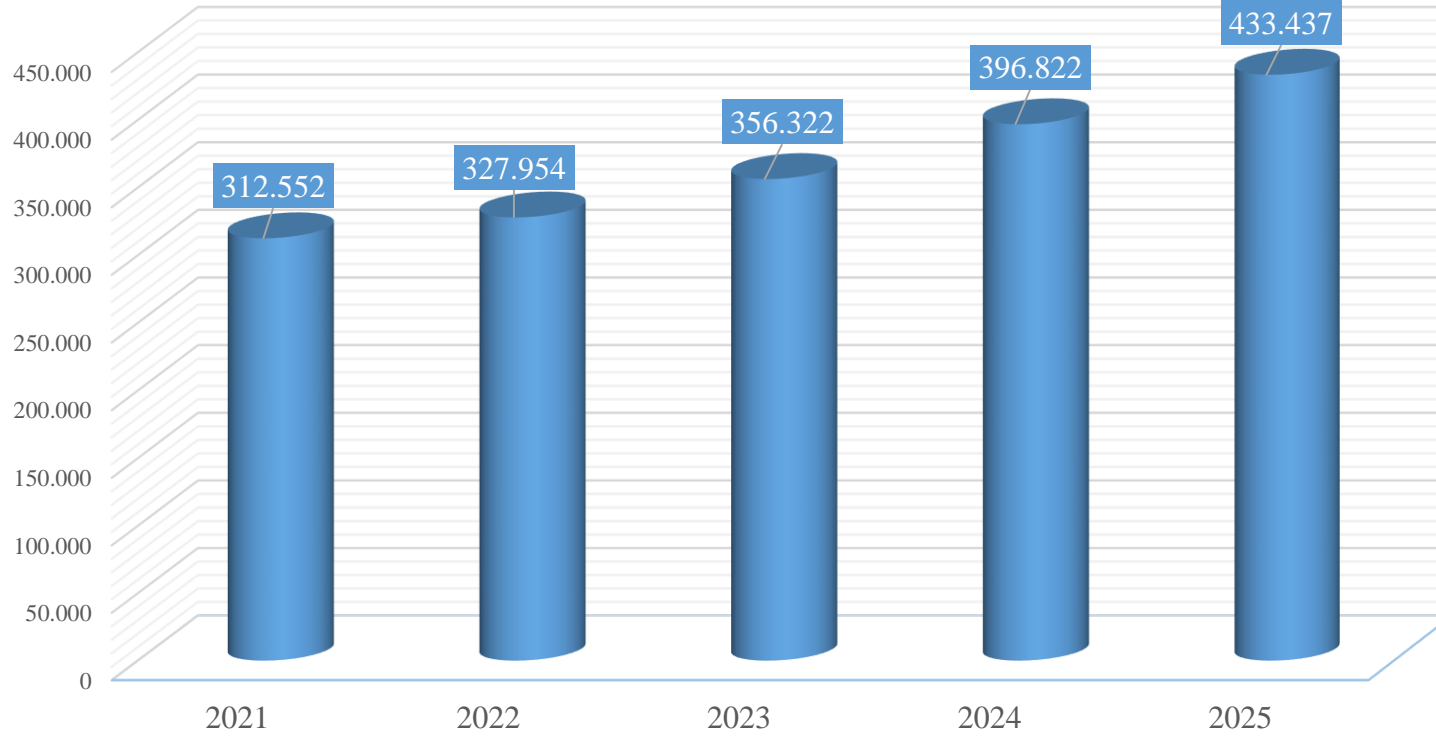

ULAŐIM

**2021-2025 YILLARI ARASI SAKARYA İLİ
MOTORLU KARA TAŞITLARI SAYISI**

**2021-2025 YILLARI ARASI SAKARYA İLİ
BİN KİŞİ BAŞINA OTOMOBİL SAYISI**