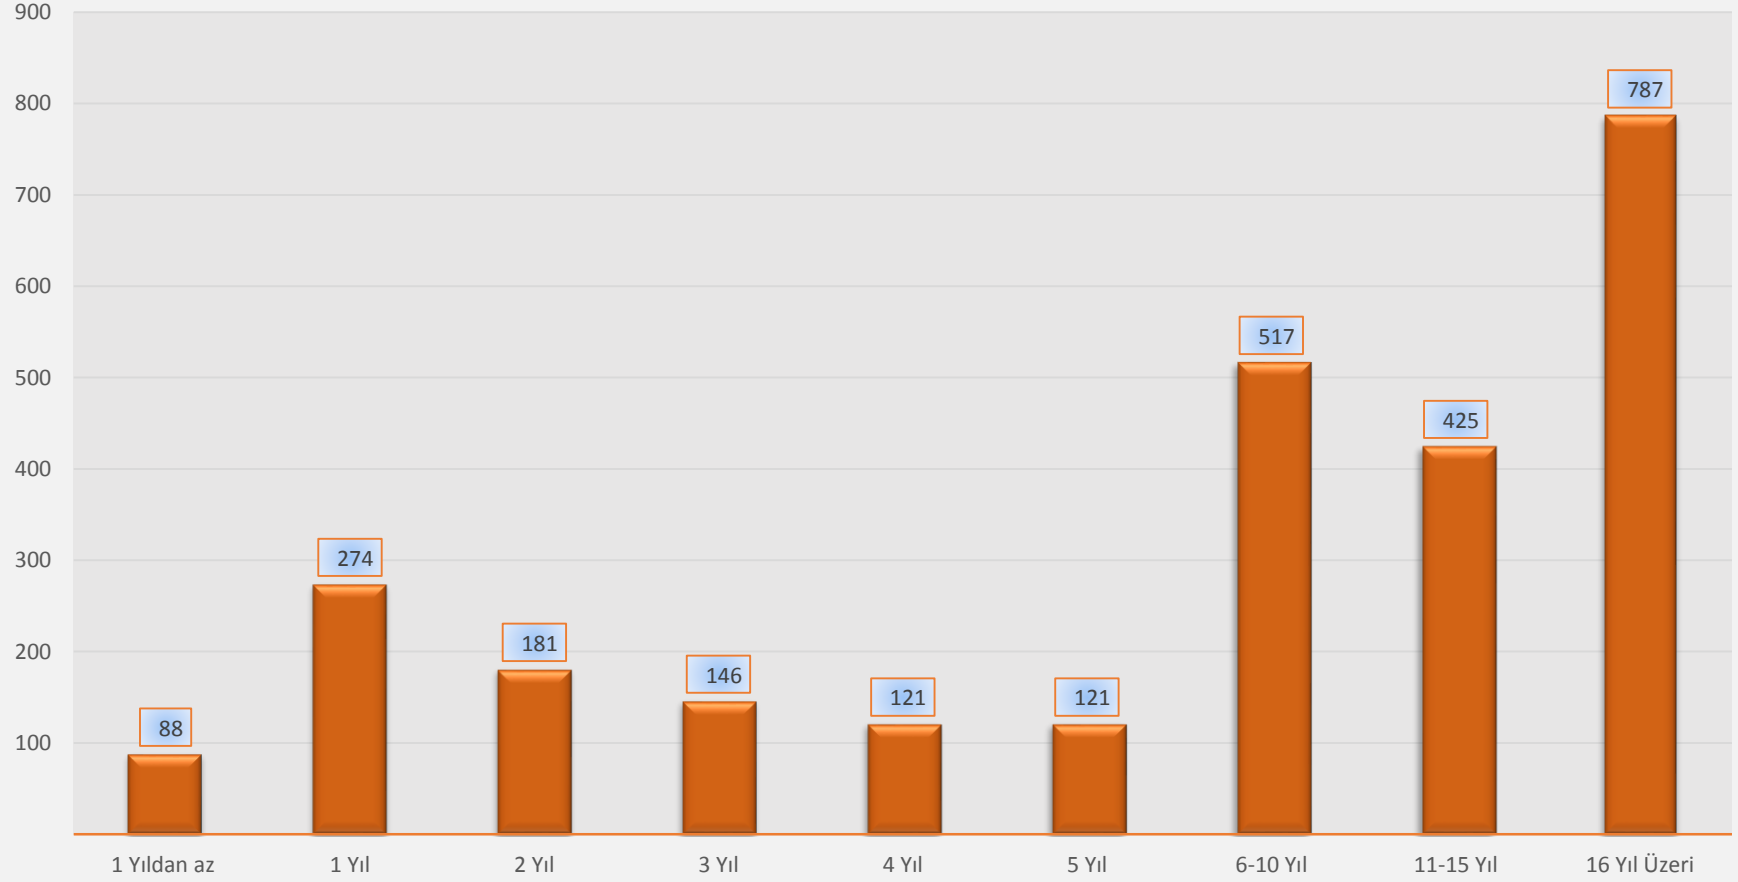

MEDENİ DURUM

2021-2025 YILLARI ARASINDA EVLENME SAYILARI

2021-2025 YILLARI ARASINDA BOŞANMA SAYILARI

2021-2025 KABA EVLENME BOŞANMA HIZI (BİNDE) ‰

2024-2025 YILLARI İLÇELERE GÖRE EVLENEN ÇİFT SAYISI

2025 YILI EVLİLİK YILINA GÖRE BOŞANMA SAYILARI

2021-2025 YILLARI ARASI MEDENİ DURUMA GÖRE NÜFUS

2021-2025 YILLARI ARASI ERKEK MEDENİ DURUMU

2021-2025 YILLARI KADIN MEDENİ DURUM

SAKARYA İLİ EŞLERİN YAŞ FARKINA GÖRE BOŞANMA SAYILARI (2025)

Sakarya İli Eşlerin Yaş Farkına Göre Evlenme Sayıları (2025)

2021-2025 YILLARI ARASI SAKARYA İLİ
ORTALAMA İLK EVLENME YAŞI