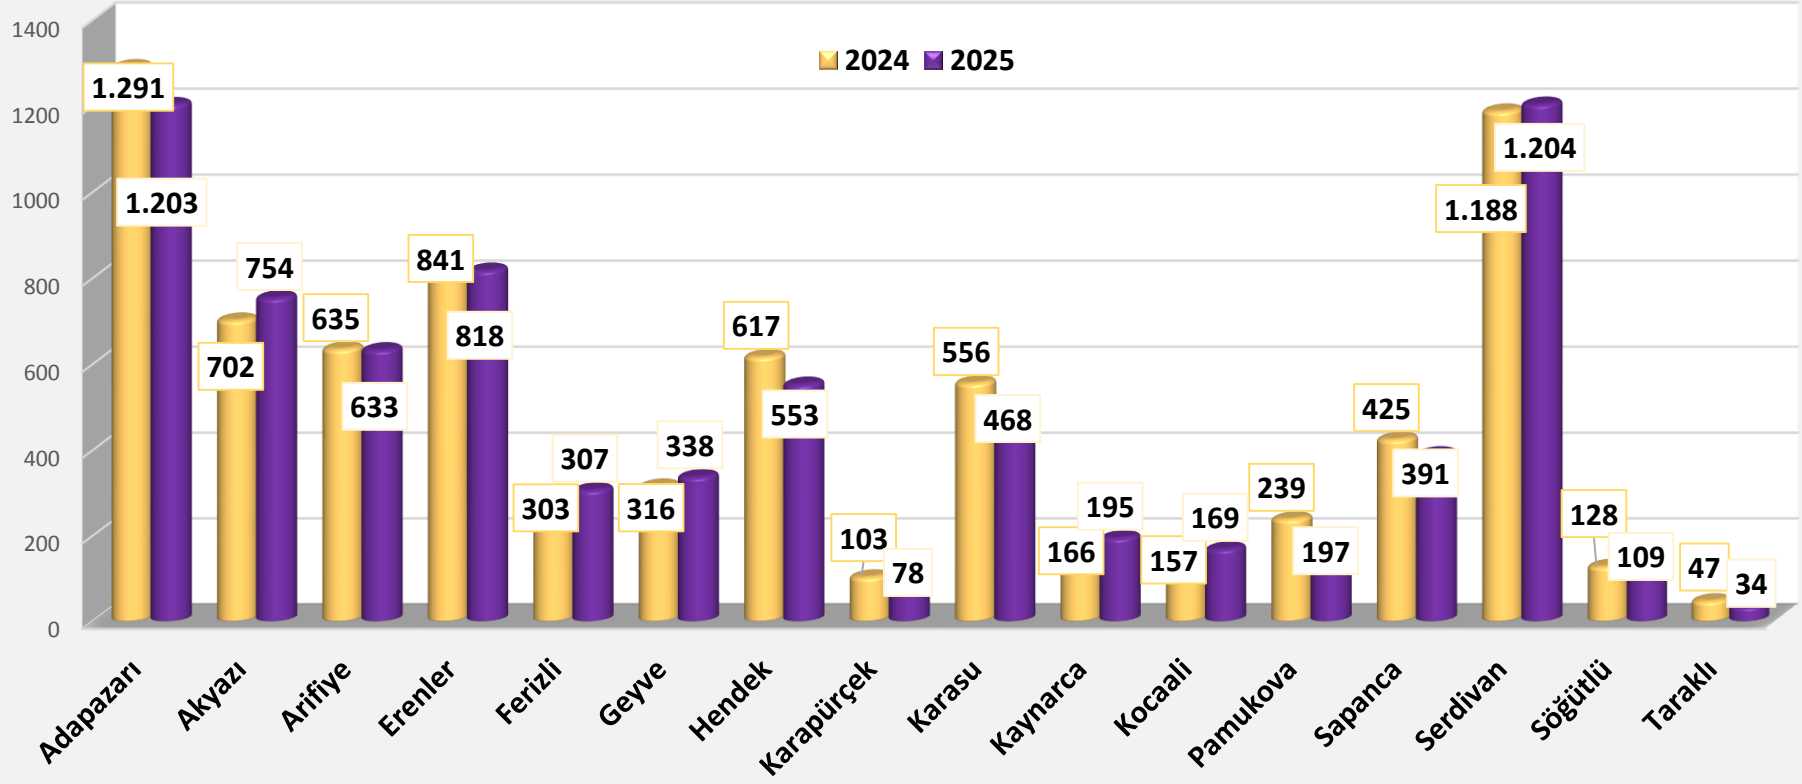

MEDENİ DURUM

2021-2025 YILLARI ARASINDA EVLENME SAYILARI

2021-2025 YILLARI ARASINDA BOŞANMA SAYILARI

2021-2025 KABA EVLENME BOŞANMA HIZI (BİNDE) ‰

2024-2025 YILLARI İLÇELERE GÖRE EVLENEN ÇİFT SAYISI

2025 YILI EVLİLİK YILINA GÖRE BOŞANMA SAYILARI

2021-2025 YILLARI ARASI MEDENİ DURUMA GÖRE NÜFUS

2021-2025 YILLARI ARASI ERKEK MEDENİ DURUMU

2021-2025 YILLARI KADIN MEDENİ DURUM

SAKARYA İLİ EŞLERİN YAŞ FARKINA GÖRE BOŞANMA SAYILARI (2025)

Sakarya İli Eşlerin Yaş Farkına Göre Evlenme Sayıları (2025)

2021-2025 YILLARI ARASI SAKARYA İLİ
ORTALAMA İLK EVLENME YAŞI