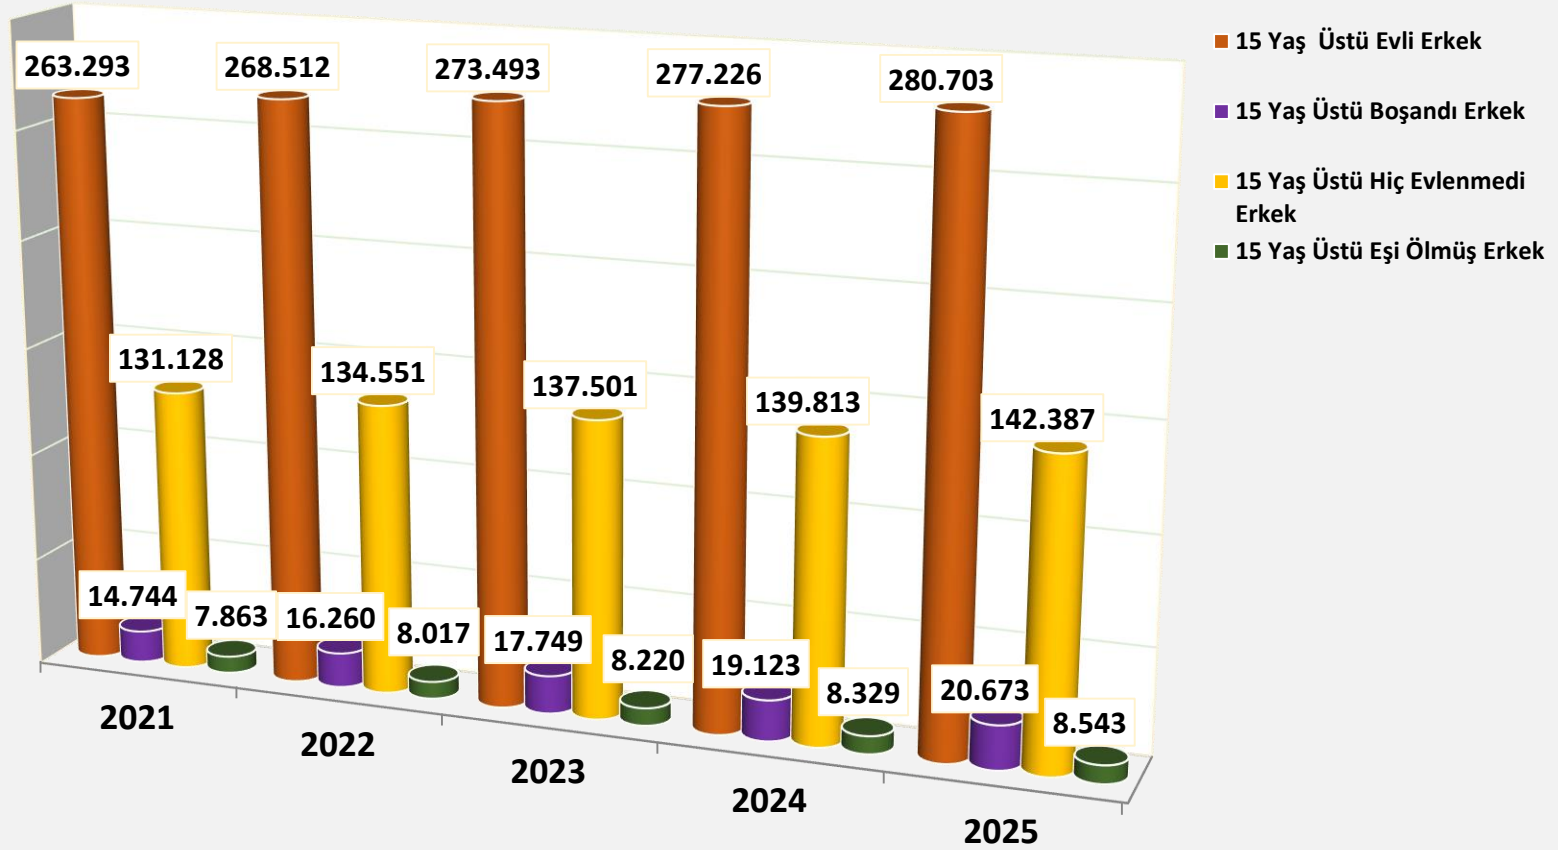

MEDENİ DURUM

2021-2025 YILLARI ARASINDA EVLENME SAYILARI

2021-2025 YILLARI ARASINDA BOŞANMA SAYILARI

2021-2025 KABA EVLENME BOŞANMA HIZI (BİNDE) ‰

2024-2025 YILLARI İLÇELERE GÖRE EVLENEN ÇİFT SAYISI

2025 YILI EVLİLİK YILINA GÖRE BOŞANMA SAYILARI

2021-2025 YILLARI ARASI MEDENİ DURUMA GÖRE NÜFUS

2021-2025 YILLARI ARASI ERKEK MEDENİ DURUMU

2021-2025 YILLARI KADIN MEDENİ DURUM

SAKARYA İLİ EŞLERİN YAŞ FARKINA GÖRE BOŞANMA SAYILARI (2025)

Sakarya İli Eşlerin Yaş Farkına Göre Evlenme Sayıları (2025)

2021-2025 YILLARI ARASI SAKARYA İLİ
ORTALAMA İLK EVLENME YAŞI