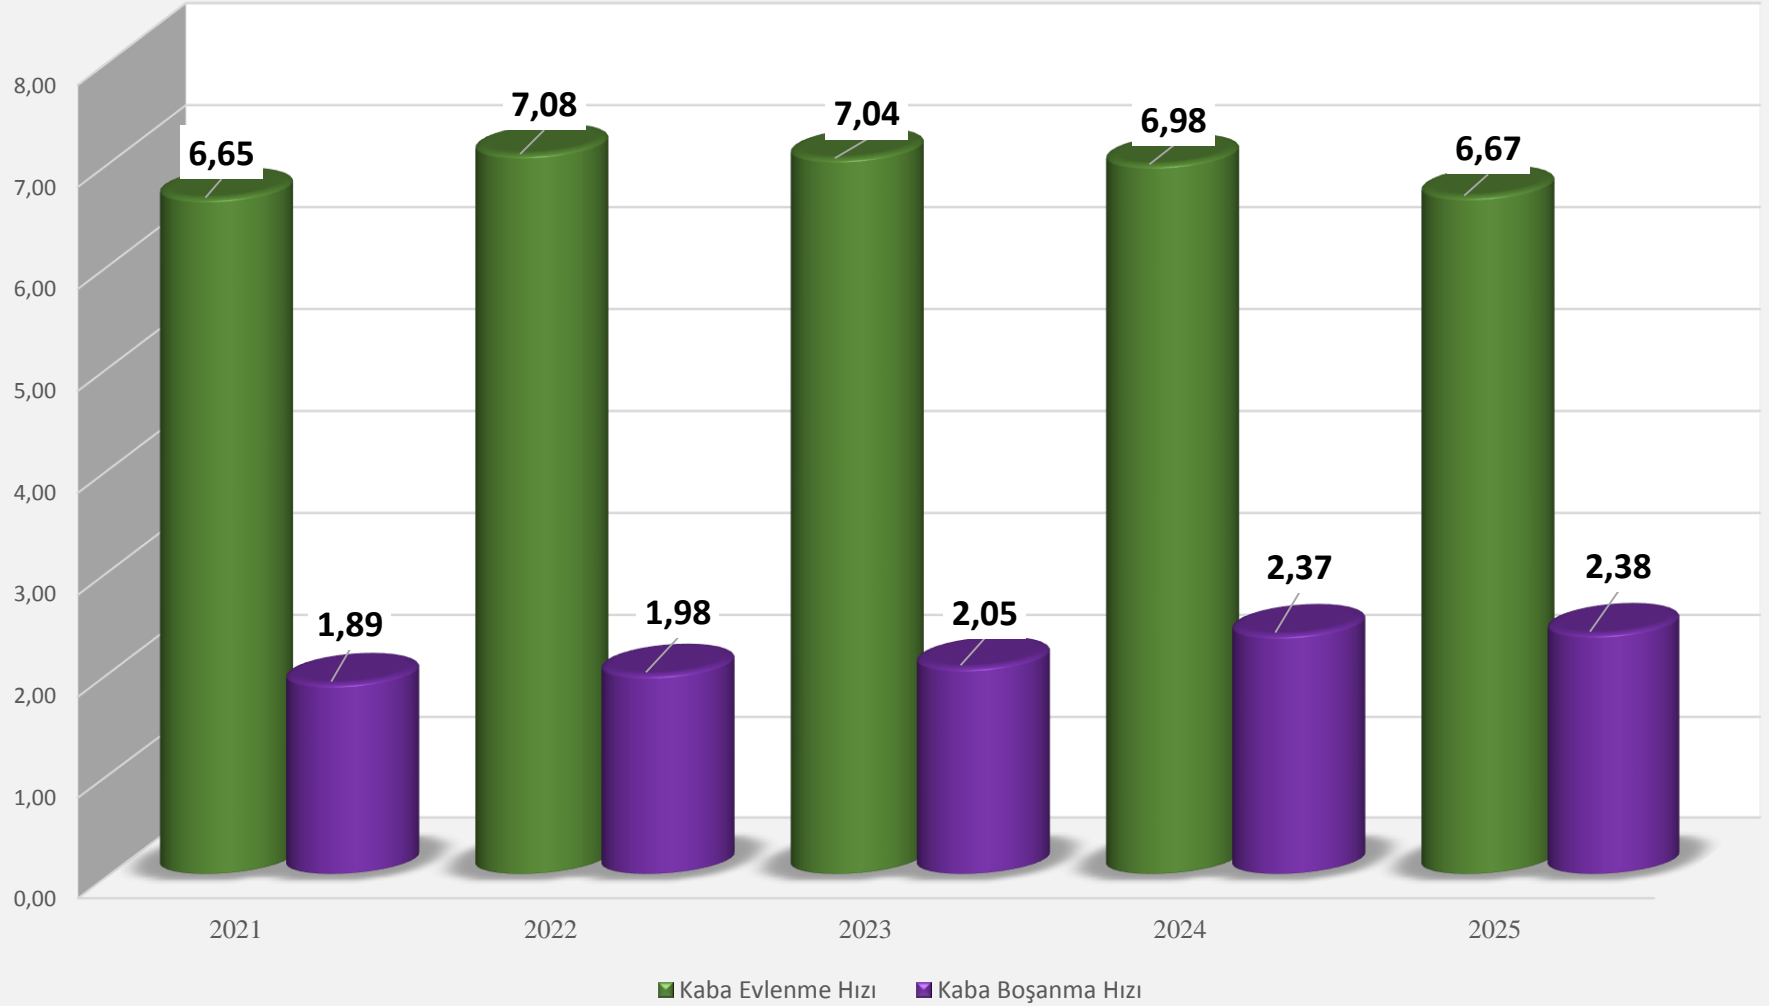

MEDENİ DURUM

2021-2025 YILLARI ARASINDA EVLENME SAYILARI

2021-2025 YILLARI ARASINDA BOŞANMA SAYILARI

2021-2025 KABA EVLENME BOŞANMA HIZI (BİNDE) ‰

2024-2025 YILLARI İLÇELERE GÖRE EVLENEN ÇİFT SAYISI

2025 YILI EVLİLİK YILINA GÖRE BOŞANMA SAYILARI

2021-2025 YILLARI ARASI MEDENİ DURUMA GÖRE NÜFUS

2021-2025 YILLARI ARASI ERKEK MEDENİ DURUMU

2021-2025 YILLARI KADIN MEDENİ DURUM

SAKARYA İLİ EŞLERİN YAŞ FARKINA GÖRE BOŞANMA SAYILARI (2025)

Sakarya İli Eşlerin Yaş Farkına Göre Evlenme Sayıları (2025)

2021-2025 YILLARI ARASI SAKARYA İLİ
ORTALAMA İLK EVLENME YAŞI