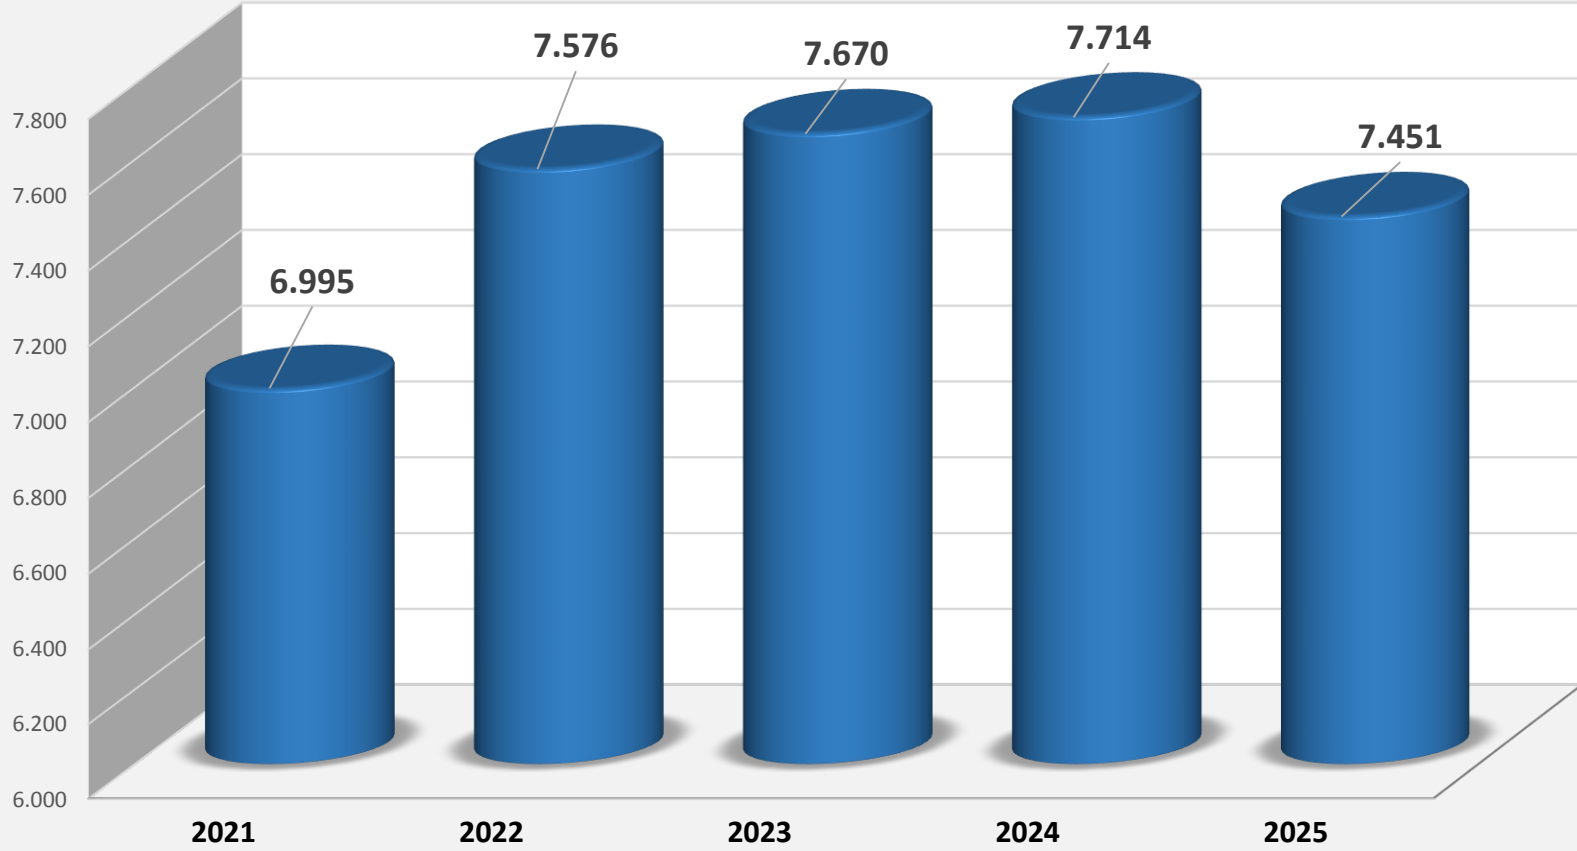

MEDENİ DURUM

2021-2025 YILLARI ARASINDA EVLENME SAYILARI

2021-2025 YILLARI ARASINDA BOŞANMA SAYILARI

2021-2025 KABA EVLENME BOŞANMA HIZI (BİNDE) ‰

2024-2025 YILLARI İLÇELERE GÖRE EVLENEN ÇİFT SAYISI

2025 YILI EVLİLİK YILINA GÖRE BOŞANMA SAYILARI

2021-2025 YILLARI ARASI MEDENİ DURUMA GÖRE NÜFUS

2021-2025 YILLARI ARASI ERKEK MEDENİ DURUMU

2021-2025 YILLARI KADIN MEDENİ DURUM

SAKARYA İLİ EŞLERİN YAŞ FARKINA GÖRE BOŞANMA SAYILARI (2025)

Sakarya İli Eşlerin Yaş Farkına Göre Evlenme Sayıları (2025)

2021-2025 YILLARI ARASI SAKARYA İLİ
ORTALAMA İLK EVLENME YAŞI