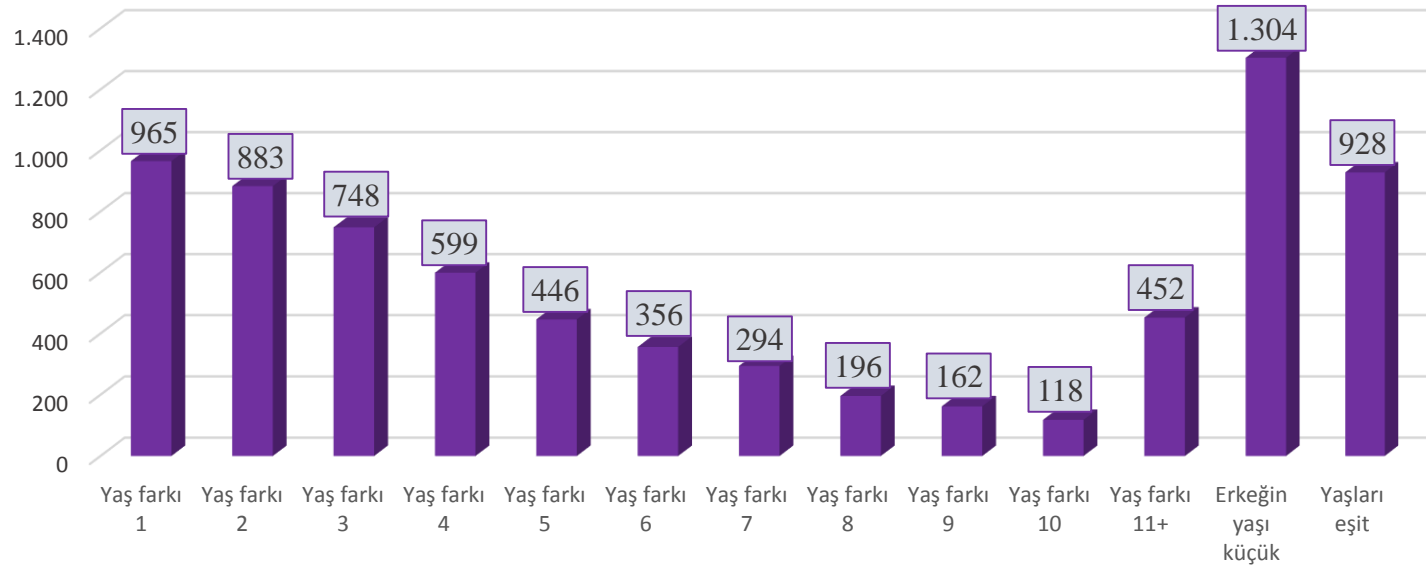

2021-2025 YILLARI ARASI MEDENİ DURUMA GÖRE NÜFUS

2021-2025 YILLARI ARASI ERKEK MEDENİ DURUMU

2021-2025 YILLARI KADIN MEDENİ DURUM

SAKARYA İLİ EŞLERİN YAŞ FARKINA GÖRE BOŞANMA SAYILARI (2025)

Sakarya İli Eşlerin Yaş Farkına Göre Evlenme Sayıları (2025)

2021-2025 YILLARI ARASI SAKARYA İLİ
ORTALAMA İLK EVLENME YAŞI