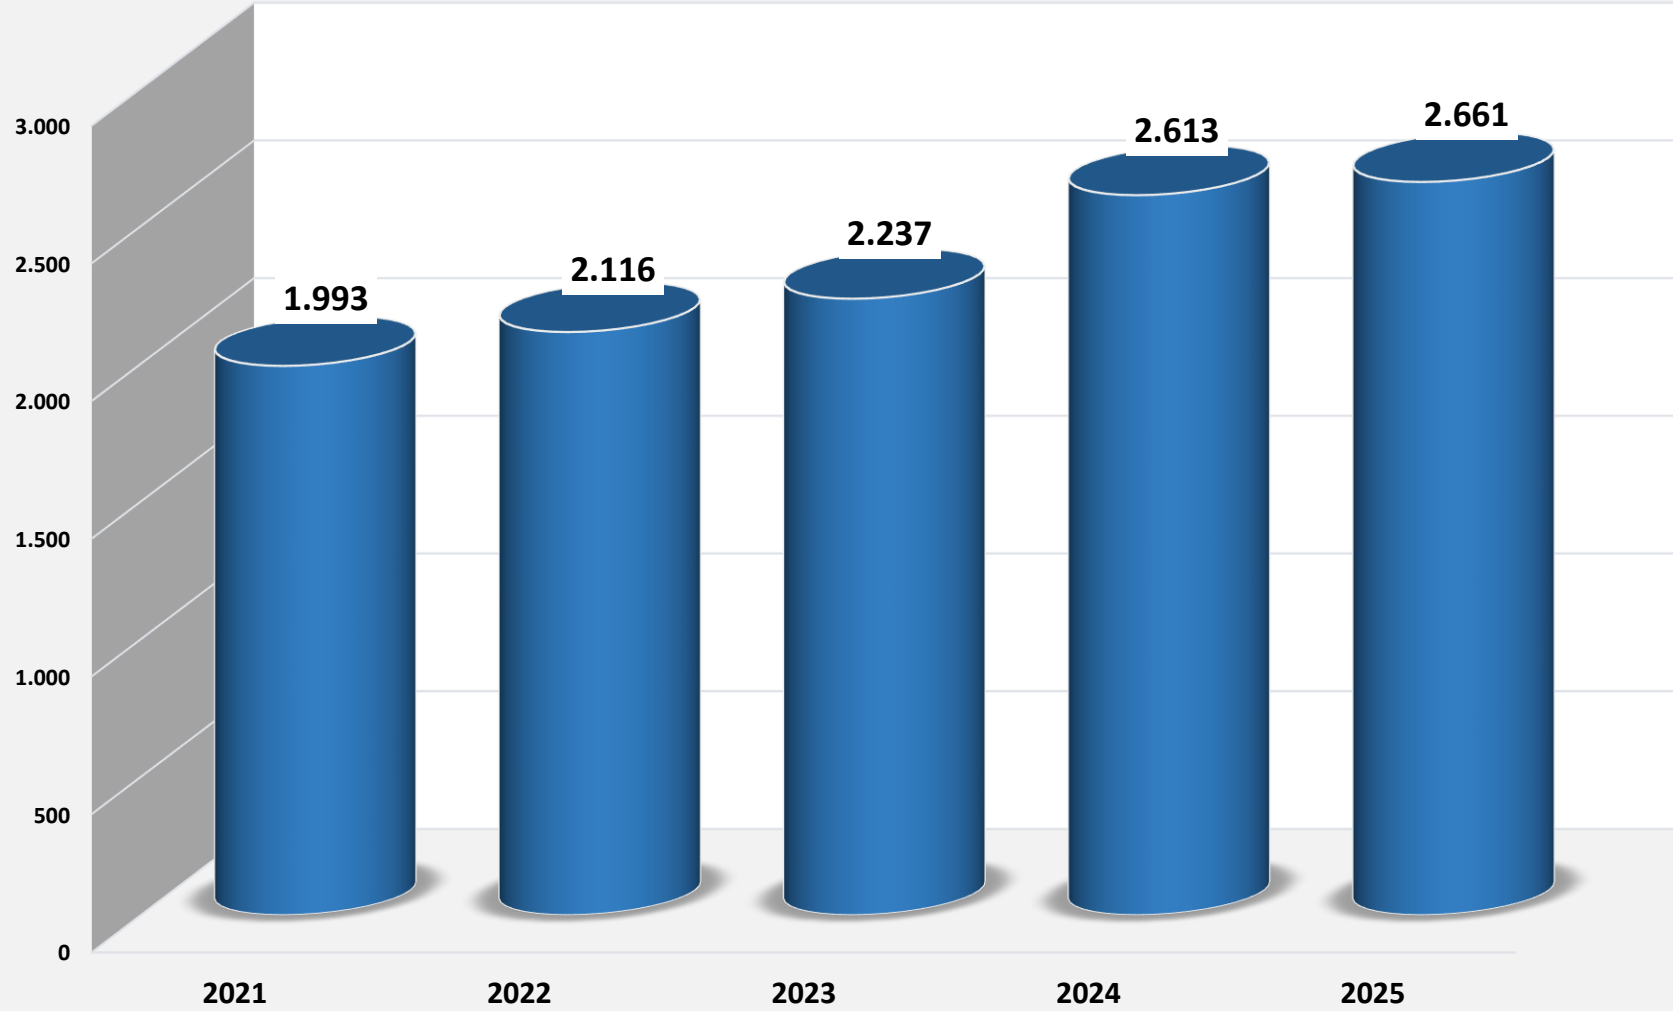

MEDENİ DURUM

2021-2025 YILLARI ARASINDA EVLENME SAYILARI

2021-2025 YILLARI ARASINDA BOŞANMA SAYILARI

2021-2025 KABA EVLENME BOŞANMA HIZI (BİNDE) ‰

2024-2025 YILLARI İLÇELERE GÖRE EVLENEN ÇİFT SAYISI

2025 YILI EVLİLİK YILINA GÖRE BOŞANMA SAYILARI

2021-2025 YILLARI ARASI MEDENİ DURUMA GÖRE NÜFUS

2021-2025 YILLARI ARASI ERKEK MEDENİ DURUMU

2021-2025 YILLARI KADIN MEDENİ DURUM

SAKARYA İLİ EŞLERİN YAŞ FARKINA GÖRE BOŞANMA SAYILARI (2025)

Sakarya İli Eşlerin Yaş Farkına Göre Evlenme Sayıları (2025)

2021-2025 YILLARI ARASI SAKARYA İLİ
ORTALAMA İLK EVLENME YAŞI