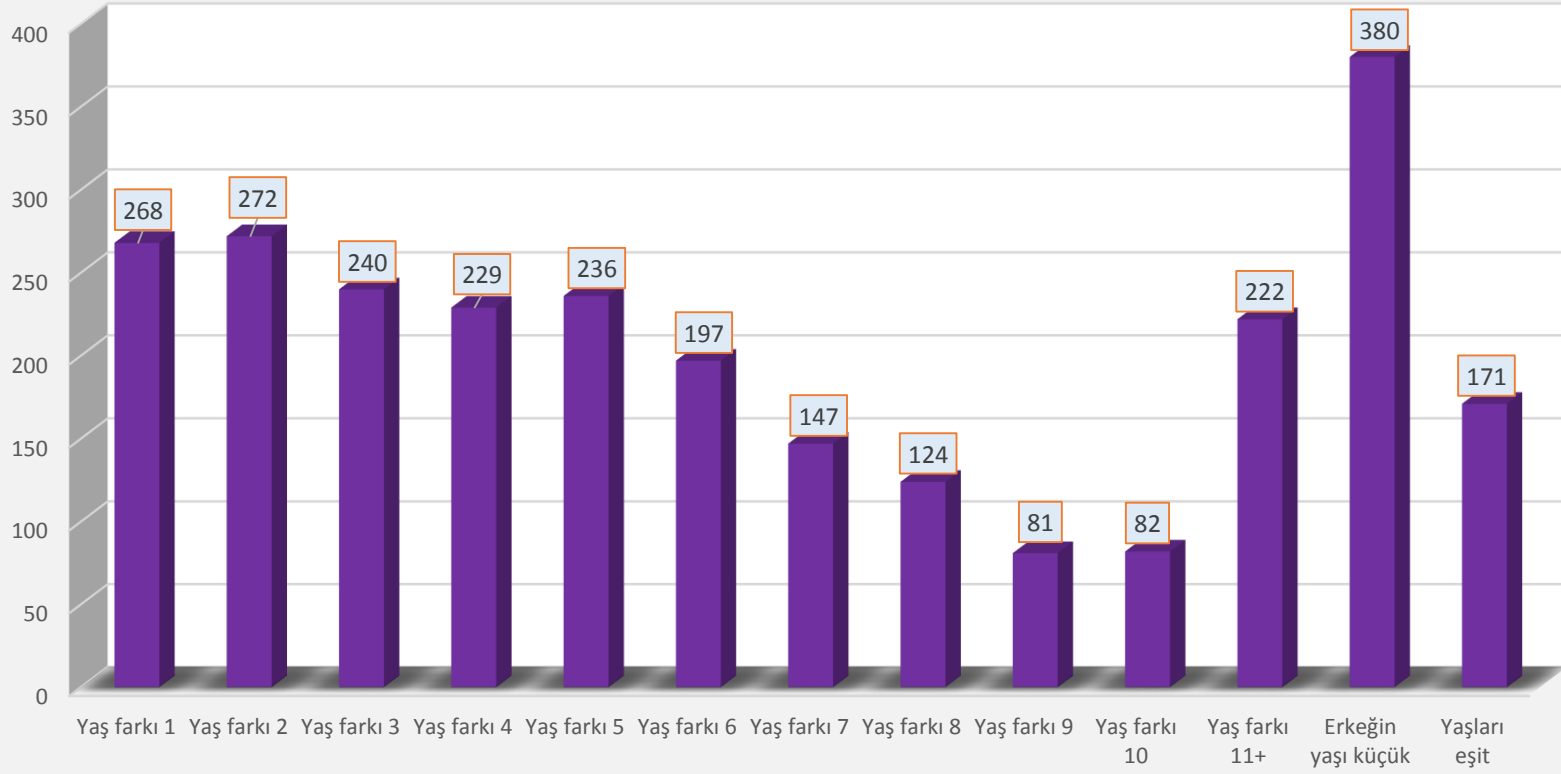

2021-2025 YILLARI ARASI MEDENİ DURUMA GÖRE NÜFUS

2021-2025 YILLARI ARASI ERKEK MEDENİ DURUMU

2021-2025 YILLARI KADIN MEDENİ DURUM

SAKARYA İLİ EŞLERİN YAŞ FARKINA GÖRE BOŞANMA SAYILARI (2025)

Sakarya İli Eşlerin Yaş Farkına Göre Evlenme Sayıları (2025)

2021-2025 YILLARI ARASI SAKARYA İLİ
ORTALAMA İLK EVLENME YAŞI