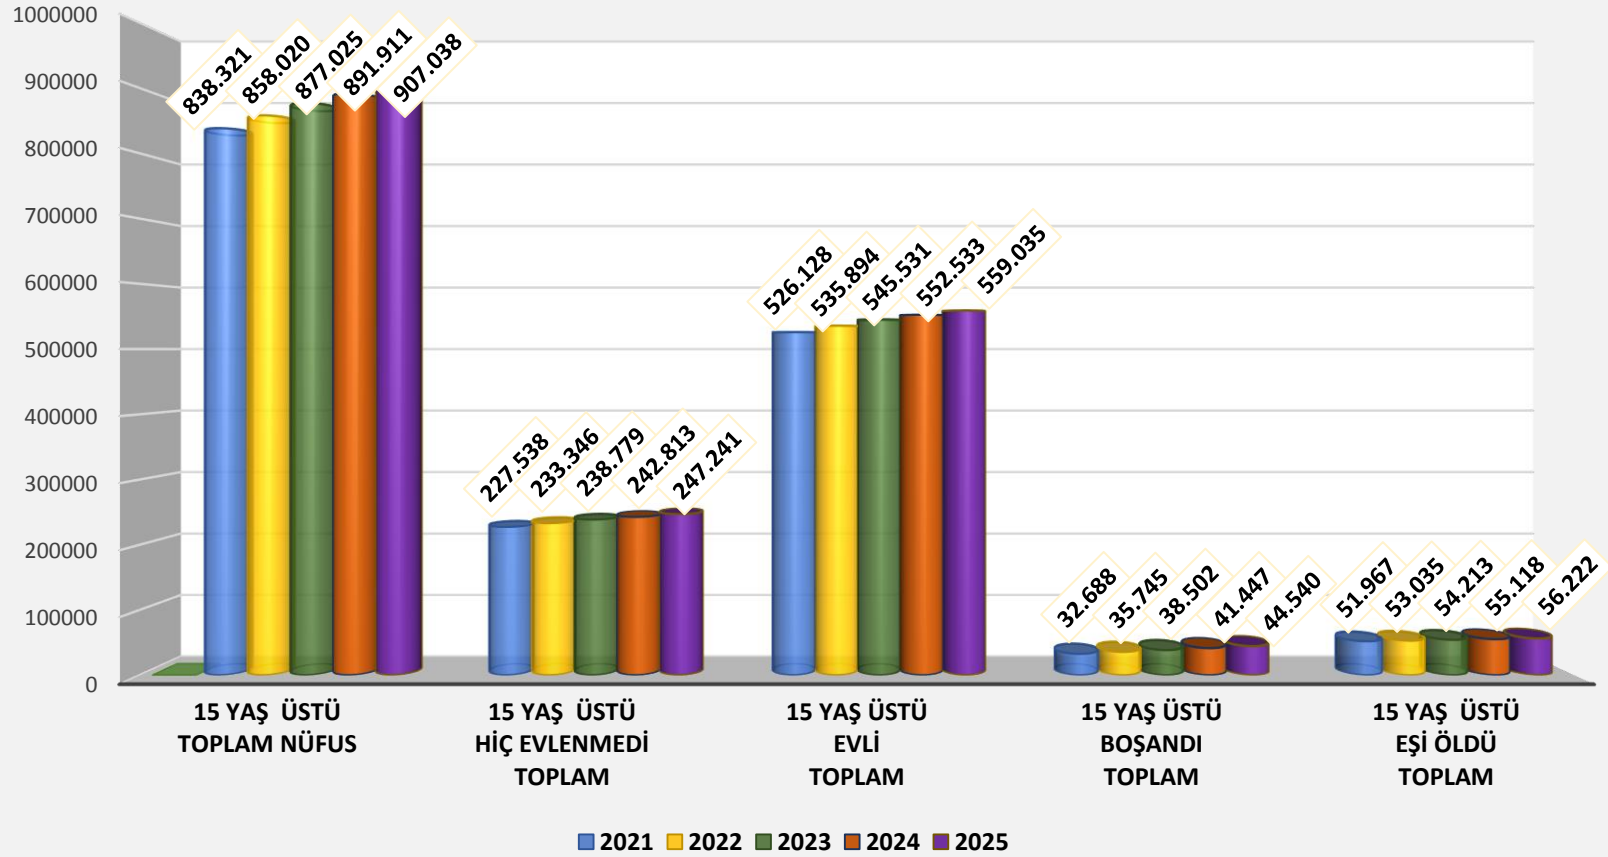

MEDENİ DURUM

2021-2025 YILLARI ARASINDA EVLENME SAYILARI

2021-2025 YILLARI ARASINDA BOŞANMA SAYILARI

2021-2025 KABA EVLENME BOŞANMA HIZI (BİNDE) ‰

2024-2025 YILLARI İLÇELERE GÖRE EVLENEN ÇİFT SAYISI

2025 YILI EVLİLİK YILINA GÖRE BOŞANMA SAYILARI

2021-2025 YILLARI ARASI MEDENİ DURUMA GÖRE NÜFUS

2021-2025 YILLARI ARASI ERKEK MEDENİ DURUMU

2021-2025 YILLARI KADIN MEDENİ DURUM

SAKARYA İLİ EŞLERİN YAŞ FARKINA GÖRE BOŞANMA SAYILARI (2025)

Sakarya İli Eşlerin Yaş Farkına Göre Evlenme Sayıları (2025)

2021-2025 YILLARI ARASI SAKARYA İLİ
ORTALAMA İLK EVLENME YAŞI