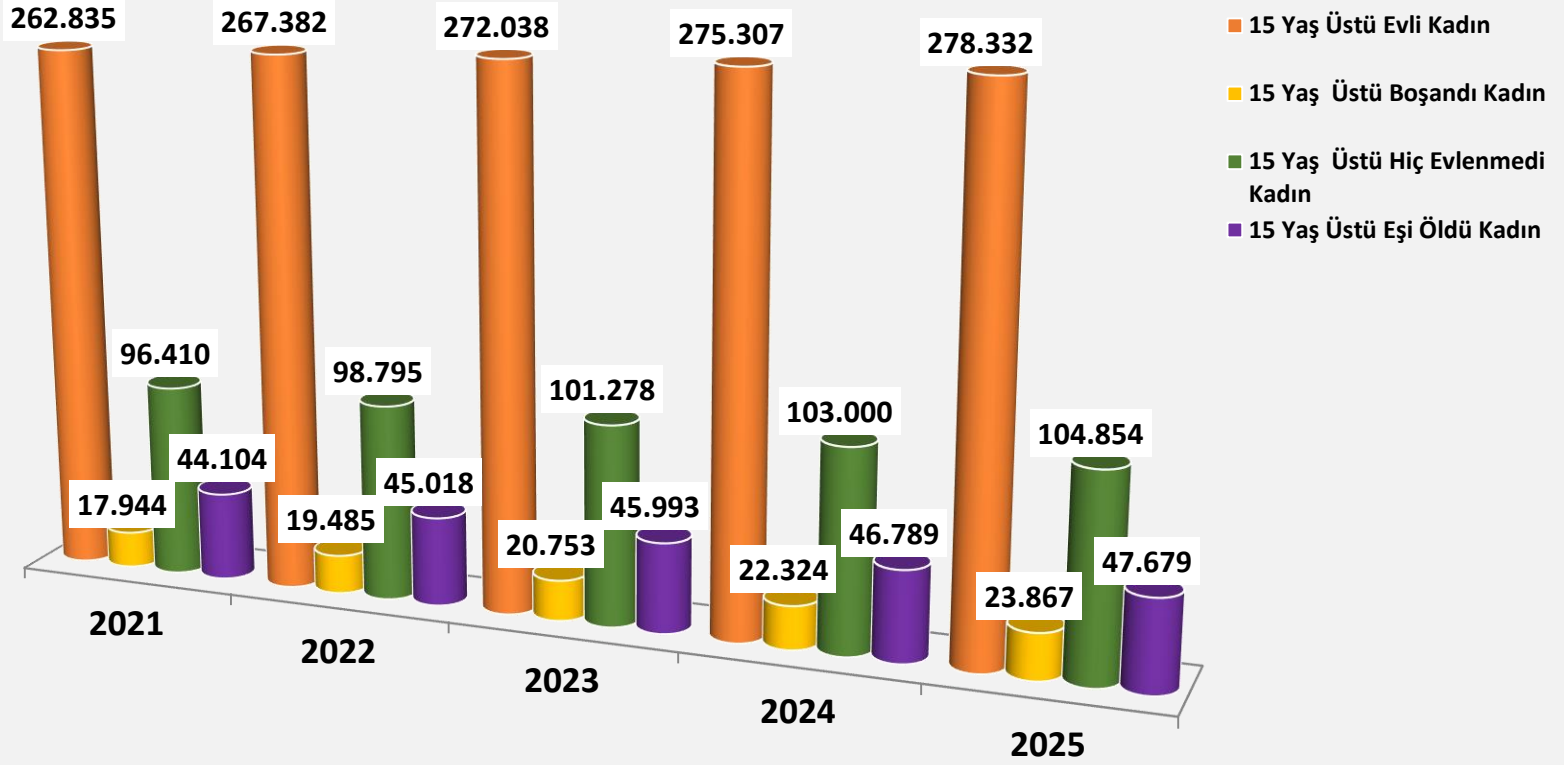

MEDENİ DURUM

2021-2025 YILLARI ARASINDA EVLENME SAYILARI

2021-2025 YILLARI ARASINDA BOŞANMA SAYILARI

2021-2025 KABA EVLENME BOŞANMA HIZI (BİNDE) ‰

2024-2025 YILLARI İLÇELERE GÖRE EVLENEN ÇİFT SAYISI

2025 YILI EVLİLİK YILINA GÖRE BOŞANMA SAYILARI

2021-2025 YILLARI ARASI MEDENİ DURUMA GÖRE NÜFUS

2021-2025 YILLARI ARASI ERKEK MEDENİ DURUMU

2021-2025 YILLARI KADIN MEDENİ DURUM

SAKARYA İLİ EŞLERİN YAŞ FARKINA GÖRE BOŞANMA SAYILARI (2025)

Sakarya İli Eşlerin Yaş Farkına Göre Evlenme Sayıları (2025)

2021-2025 YILLARI ARASI SAKARYA İLİ
ORTALAMA İLK EVLENME YAŞI