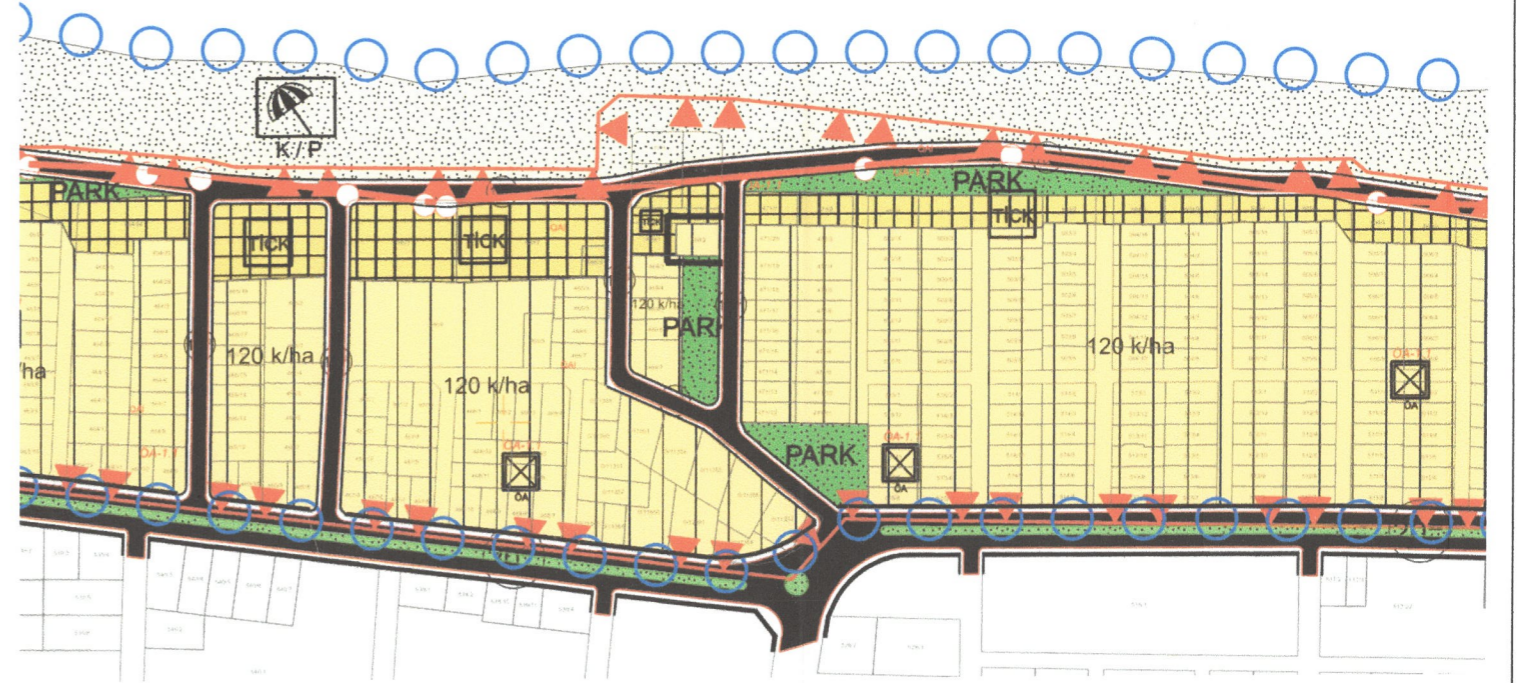

ÖNERİ PLAN (1/5000)

SAKARYA BÜYÜKŞEHİR BELEDİYESİNİN ...../...../..... TARİH VE ...../..... SAYILI KARARI EKİ 1/5000 ÖLÇEKLİ NAZIM İMAR PLANI DEĞİŞİKLİĞİ PAFTASININ İLAN EDİLEN SURETİDİR.