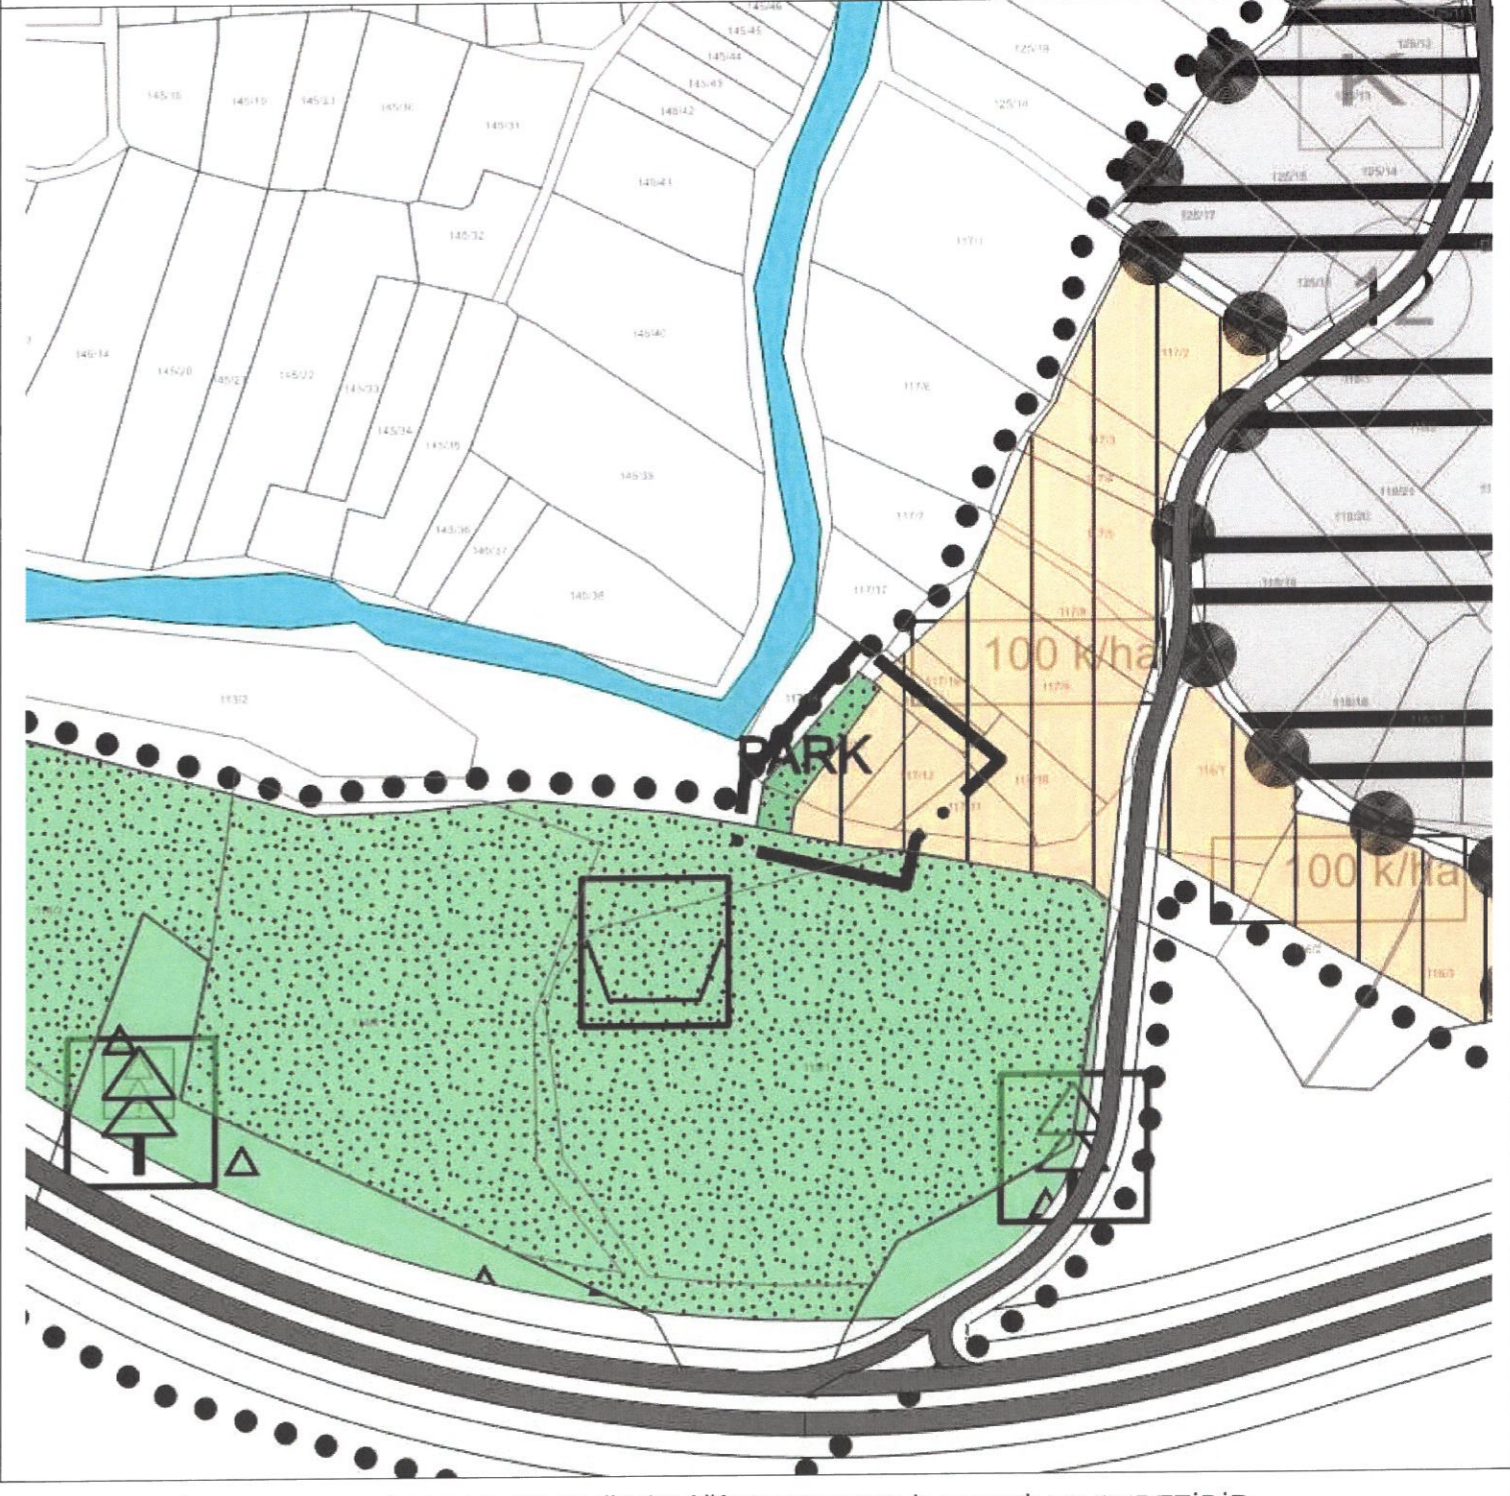

# ASKI PAFTASI VE İLAN TUTANAĞI

MEVCUT PLAN (1/5000)

ÖNERİ PLAN (1/5000)

SAKARYA BÜYÜKŞEHİR BELEDİYESİNİN ...13.../04/2026 TARİH VE ...4.../215... SAYILI KARARI EKİ 1/5000 NAZIM İMAR PLANI DEĞİŞİKLİĞİ PAFTASININ İLAN EDİLEN SURETİDİR.

SAKARYA  
BÜYÜKŞEHİR  
BELEDİYESİ

İmar ve Şehircilik Dairesi Başkanlığı  
Şehir Planlama Şube Müdürlüğüne  
hazırlanmıştır.

|            |   |
|------------|---|
| İLÇE       | TARAKLI                                     |
| MAHALLE    | YUSUFBEY                                    |
| ADA/PARSEL | 113/2, 114/10, 115/1,<br>117/10-11-12-13-15 |

Sakarya Büyükşehir Belediye Meclisinin ...13.../04/2026 tarih ve ...4.../215 sayılı kararı ile onaylanan 1/5000 ölçekli Nazım İmar Planı Değişikliği 1 ay süre ile ilan edilmek üzere Belediyemiz ilan panosunda (İmar ve Şehircilik Dairesi Başkanlığı binasındaki pano) asılarak ilan yapıldığına dair iş bu tutanak tarafımızdan tanzim edilmiştir.