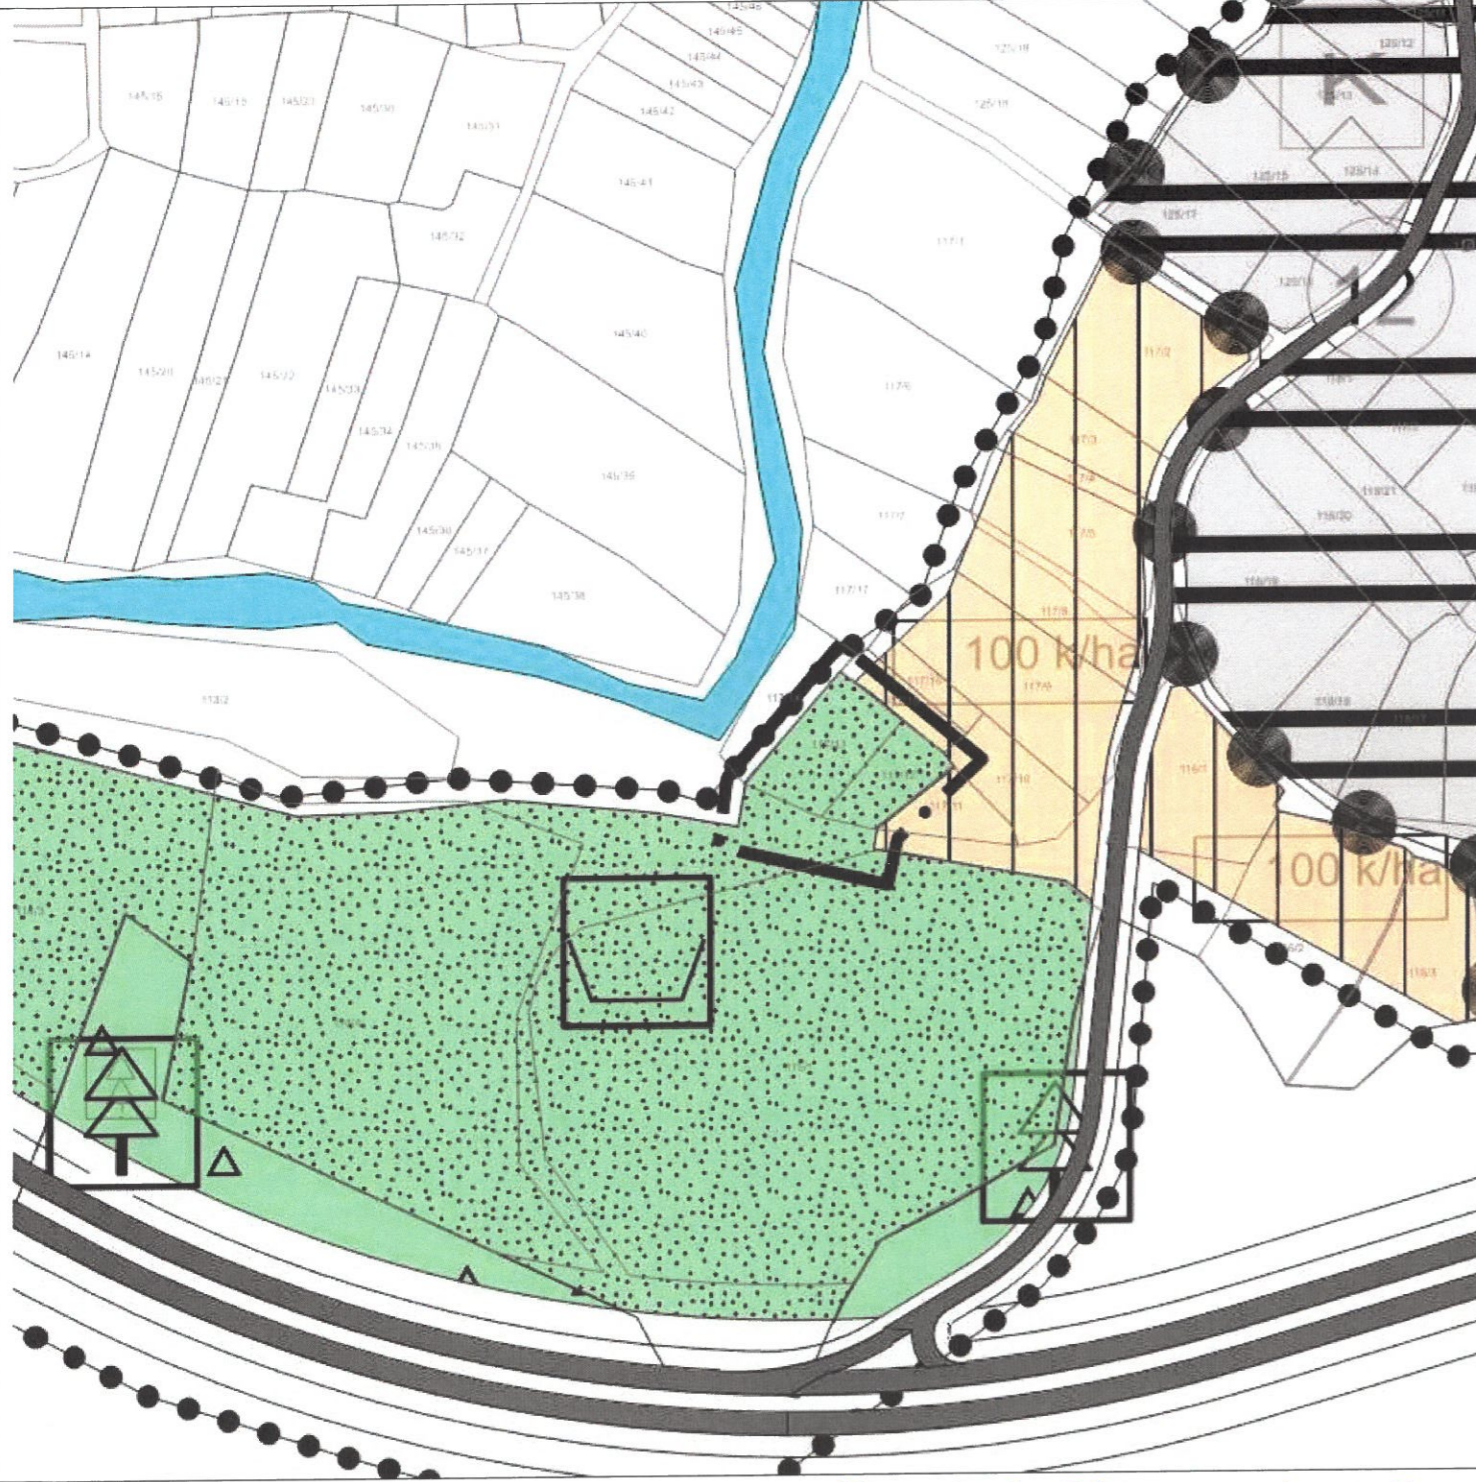

# ASKI PAFTASI VE İLAN TUTANAĞI

MEVCUT PLAN (1/5000)

ÖNERİ PLAN (1/5000)

SAKARYA BÜYÜKŞEHİR BELEDİYESİNİN ...13.../04/2026 TARİH VE ...4.../215... SAYILI KARARI EKİ 1/5000 NAZIM İMAR PLANI DEĞİŞİKLİĞİ PAFTASININ İLAN EDİLEN SURETİDİR.

SAKARYA  
BÜYÜKŞEHİR  
BELEDİYESİ

İmar ve Şehircilik Dairesi Başkanlığı  
Şehir Planlama Şube Müdürlüğüne  
hazırlanmıştır.

|            |   |
|------------|---|
| İLÇE       | TARAKLI                                     |
| MAHALLE    | YUSUFBEY                                    |
| ADA/PARSEL | 113/2, 114/10, 115/1,<br>117/10-11-12-13-15 |

Sakarya Büyükşehir Belediye Meclisinin ...13.../04/2026 tarih ve ...4.../215 sayılı kararı ile onaylanan 1/5000 ölçekli Nazım İmar Planı Değişikliği 1 ay süre ile ilan edilmek üzere Belediyemiz ilan panosunda (İmar ve Şehircilik Dairesi Başkanlığı binasındaki pano) asılarak ilan yapıldığına dair iş bu tutanak tarafımızdan tanzim edilmiştir.